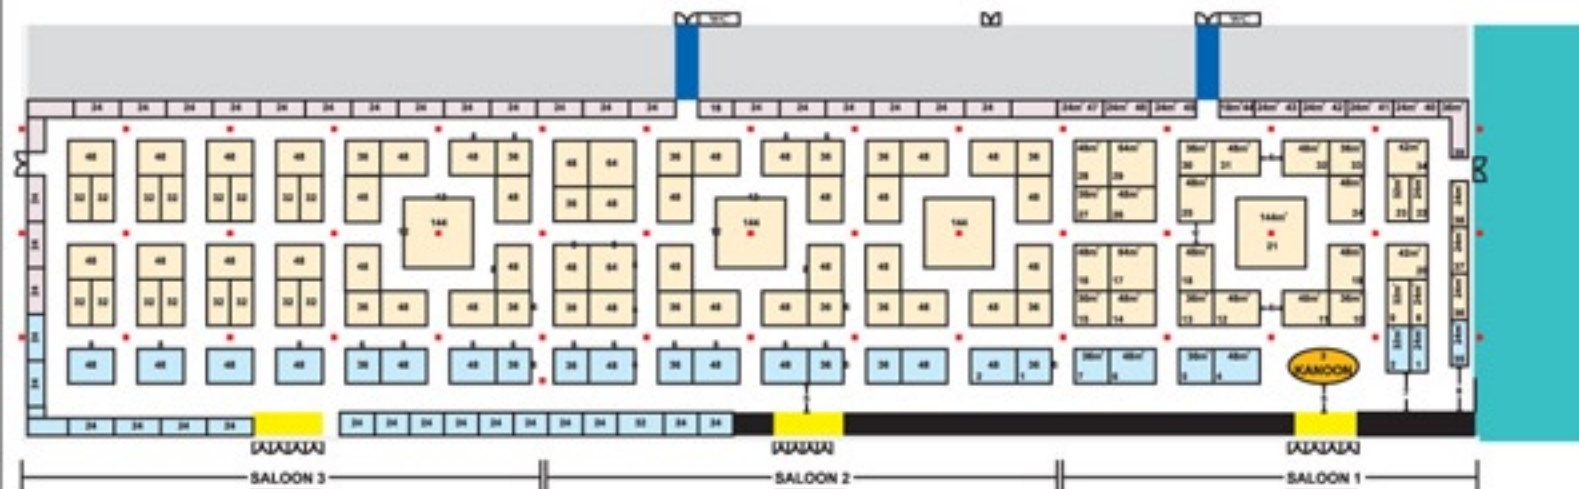

پنجمین دوره نمایشگاه بین المللی هتلداری، گردشگری و تجهیزات سفر (I.T.M)

I.T.M
KISH2009
International Tourism
& HOTEL SHOW
KISH 2009

- | | |
|----------------|--------|
| سالن افتتاحیه | کلاس A |
| انبار سالن | کلاس B |
| راهرو (۴ متر) | کلاس C |
| غرفه های دائمی | ستون |